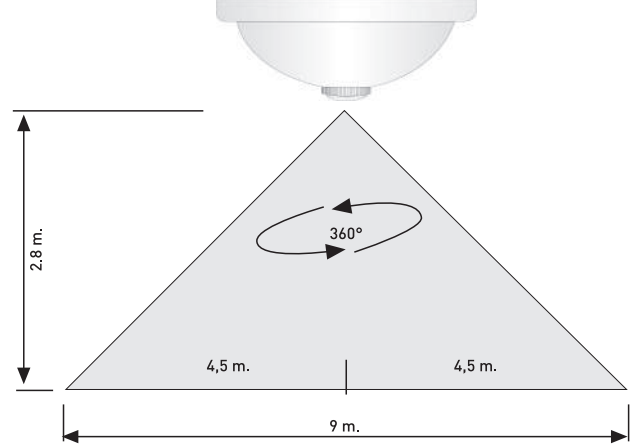

HAREKET SENSÖRLÜ TAVAN ARMATÜRLERİ (SAC KASA)

CEILING LIGHTS WITH MOTION SENSOR (SHEET CASE)

Sensör sistemlerinin mimari bakış açısıyla dekora dönüşür.

ÜRÜN ÖZELLİKLERİ

ÜRÜN ÖLÇÜLERİ - PRODUCT SIZES
300 x 300 x 90 mm

MONTAJ TİPİ - INSTALLATION TYPE
Sıva Üstü - Surface Mounted

MONTAJ YERİ - INSTALLATION LOCATION
Girintisiz Tavan - Girintisiz Duvar
Ceiling Without Recess - Wall without recess

AYDINLATMA AÇISI - LIGHTING ANGLE
Geniş - Wide (360°)

AYDINLATMA TÜRÜ - LIGHTING TYPE
Max. 2x25W E27 - LED

RENK GERİVERİM ENDEKSİ - COLOUR RENDERING INDEX
Ra > 90
Gün Işığı - Warm White (3200K)
Beyaz Işık - White (6500K)

KORUMA DERESESİ - PROTECTION CLASS
IP20 Class I (İç Mekan)

ARMATÜR RENGİ - LUMINAIRE COLOUR
Siyah - Black

ÇALIŞMA MODU - OPERATING MODE
Sensörlü - With Sensor

EK EKİPMAN - ADDITIONAL EQUIPMENT
Acil Kitli Tek Akü Sistemi, 3 Saat
Single Battery System With Emergency Kit, 3 hours

ZAMAN AYARI - TIME SETTING
10 sn. ± 1 sn. / 5 dak. ± 10 sn.
10 sec. ± 1 sec. / 5 min. ± 1 sec.

ÜRÜN KODU PRODUCT CODE	ÜRÜN ADI PRODUCT NAME	KOLİ ADET BOX PCS.	FİYAT PRICE
BFR101-S	SENSÖRLÜ ARMATÜR (E27)	12	396.00 TL
BFR102-S	ACİL KİTLİ SENSÖRLÜ ARMATÜR (E27)	12	558.00 TL
BFR103-S	18W LEDLİ SENSÖRLÜ ARMATÜR	12	375.00 TL
BFR104-S	18W ACİL KİTLİ LEDLİ SENSÖRLÜ ARMATÜR	12	676.00 TL