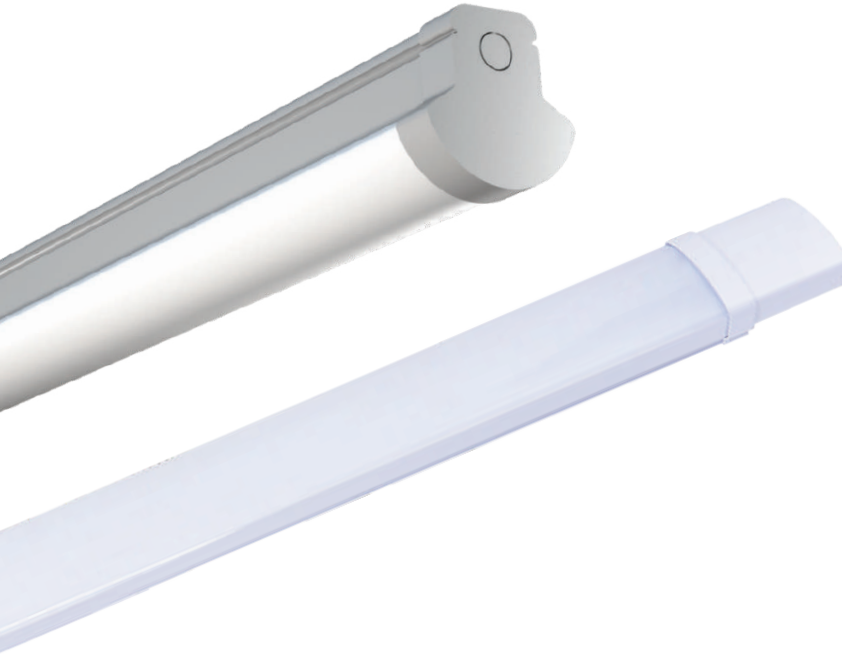

ETANJ ARMATÜRLERİ %100 POWER

WATERPROOF LUMINAIRES %100 POWER

Etanj Armatürler Enec belgeli sürücü (driver) ve 100 Lm/W led verimi ile yüksek verimli aydınlatma sağlar (PF : 0,9>). Polikarbon gövde ve difüzör sayesinde yüksek ışık geçirgenliği, darbeye dayanıklı ve hafif yapısı ile uygun çözümler sunar. Dış mekan kullanımlarına uygundur

ÜRÜN KODU PRODUCT CODE	ÜRÜN ADI PRODUCT NAME	KOLİ ADET BOX PCS.	FİYAT PRICE
BFR633-N	40W - 120 CM ETANJ ARMATÜR %100 POWER (4000K)	16	994.00 TL
BFR633-B	40W - 120 CM ETANJ ARMATÜR %100 POWER (6500K)	16	994.00 TL
BFR633-N	40W - 120 CM ETANJ ARMATÜR %100 POWER (4000K - ACİL KİTLİ)	16	994.00 TL
BFR633-B	40W - 120 CM ETANJ ARMATÜR %100 POWER (6500K - ACİL KİTLİ)	16	994.00 TL
BFR622-G	36W - 120 CM UZAY LED BANT ARMATÜR %100 POWER (3200K)	20	340.00 TL
BFR622-B	36W - 120 CM UZAY LED BANT ARMATÜR %100 POWER (6500K)	20	340.00 TL
BFR624-G	18W - 60 CM UZAY LED BANT ARMATÜR %100 POWER (3200K)	20	273.00 TL
BFR624-B	18W - 60 CM UZAY LED BANT ARMATÜR %100 POWER (6500K)	20	273.00 TL