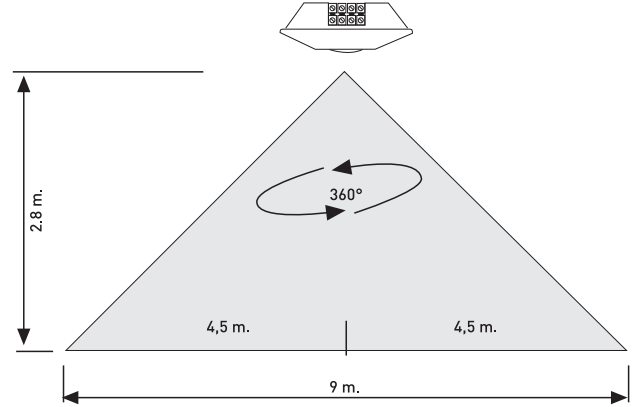

AYDINLATMA ARMATÜRLERİ YARDIMCI BİLEŞENLERİ

LIGHTING LUMINAİRES AUXILIARY COMPONENTS

Ortam ısısı ile hareketli nesnenin ısını kıyaslayarak çalışan kızılötesi teknolojisine sahip hareket sensörleri aydınlatma sektörünün vazgeçilmez ve tasarruf amaçlı kullanılan önemli bir bileşendir.

ÜRÜN KODU PRODUCT CODE	ÜRÜN ADI PRODUCT NAME	KOLİ ADET BOX PCS.	FİYAT PRICE
BFR115	ACİL AYDINLATMA KİTİ 3W - 50W ARASI	20	302.00 TL

ÜRÜN KODU PRODUCT CODE	ÜRÜN ADI PRODUCT NAME	KOLİ ADET BOX PCS.	FİYAT PRICE
BFR113	12 MT RADAR SENSÖR	50	331.00 TL
BFR114	6 MT RADAR SENSÖR	50	253.00 TL

ÜRÜN KODU PRODUCT CODE	ÜRÜN ADI PRODUCT NAME	KOLİ ADET BOX PCS.	FİYAT PRICE
BFR111	SIVA ALTI HAREKET SENSÖRÜ	24	245.00 TL
BFR112	ACİL KİTLİ SIVA ALTI HAREKET SENSÖRÜ	24	450.00 TL
BFR109	SIVA ÜSTÜ HAREKET SENSÖRÜ	36	312.00 TL

ÜRÜN ÖZELLİKLERİ

ÜRÜN ÖLÇÜLERİ - PRODUCT SIZES
Sıva Üstü - 80 x 80 x 50
Sıva Altı - 100 x 100 x 60

MONTAJ TİPİ - INSTALLATION TYPE
Sıva Altı - Recessed Mounter
Sıva Üstü - Surface Mounted

MONTAJ YERİ - INSTALLATION LOCATION
Girintisiz Tavan - Girintisiz Duvar
Ceiling Without Recess - Wall without recess

ALGILAMA AÇISI - DETECTION ANGLE
Geniş - Wide (360°)

KORUMA DERECEŚİ - PROTECTION CLASS
IP20 Class I (İç Mekan)

ARMATÜR RENGİ - LUMINAİRE COLOUR
Beyaz - White

ÇALIŞMA MODU - OPERATING MODE
Sensörlü - With Sensor
Radar Sensörlü - With Radar Sensor

EK EKİPMAN - ADDITIONAL EQUIPMENT
Montaj Sabitleme Aparatı - Mounting Fixing Parts

ZAMAN AYARI - TIME SETTING
10 sn. ± 1 sn. / 5 dak. ± 10 sn.
10 sec. ± 1 sec. / 5 min. ± 1 sec.