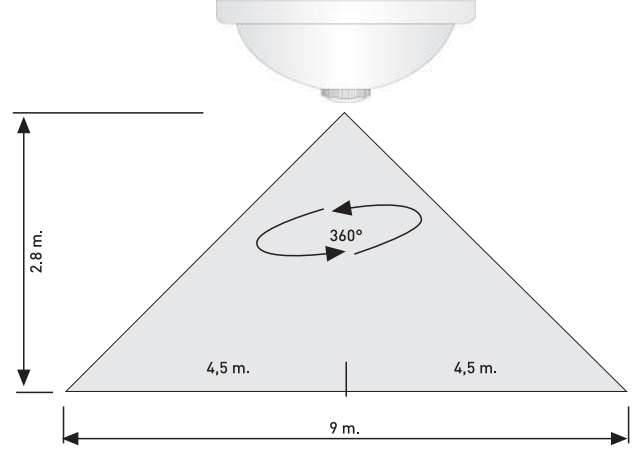

HAREKET SENSÖRLÜ TAVAN ARMATÜRLERİ (PLASTİK KASA)

CEILING LIGHTS WITH MOTION SENSOR (PLASTIC CASE)

Bütün dekorasyonunuza uyum sağlayacak; modern kasası ile dikkat çeken ve tercih edilen sensörlü armatür; üst düzey kalite ve ledli çözümü ile hayatınıza tasarruf ve kolaylık sağlamak için üretilmiştir.

ÜRÜN ÖZELLİKLERİ

ÜRÜN ÖLÇÜLERİ - PRODUCT SIZES
300 x 300 x 70 mm

MONTAJ TİPİ - INSTALLATION TYPE
Sıva Üstü - Surface Mounted

MONTAJ YERİ - INSTALLATION LOCATION
Girintisiz Tavan - Girintisiz Duvar
Ceiling Without Recess - Wall without recess

AYDINLATMA AÇISI - LIGHTING ANGLE
Geniş - Wide (360°)

AYDINLATMA TÜRÜ - LIGHTING TYPE
18W LED

RENK GERİVERİM ENDEKSİ - COLOUR RENDERING INDEX
Ra > 90
Gün Işığı - Warm White (3200K)
Beyaz Işık - White (6500K)

KORUMA DERESESİ - PROTECTION CLASS
IP20 Class I (İç Mekan)

ARMATÜR RENGİ - LUMINAIRE COLOUR
Beyaz - White

ÇALIŞMA MODU - OPERATING MODE
Sensörlü - With Sensor

EK EKİPMAN - ADDITIONAL EQUIPMENT
Acil Kitli Tek Akü Sistemi, 3 Saat
Single Battery System With Emergency Kit, 3 hours

ZAMAN AYARI - TIME SETTING
10 sn. ± 1 sn. / 5 dak. ± 10 sn.
10 sec. ± 1 sec. / 5 min. ± 1 sec.

ÜRÜN KODU PRODUCT CODE	ÜRÜN ADI PRODUCT NAME	KOLİ ADET BOX PCS.	FİYAT PRICE
BFR119	18W TREND SLIM LEDLİ SENSÖRLÜ ARMATÜR (3200 K)	12	414.00 TL
BFR119	18W TREND SLIM LEDLİ SENSÖRLÜ ARMATÜR (6500 K)	12	414.00 TL
BFR120	18W ACİL KİTLİ TREND SLIM LEDLİ SENSÖRLÜ ARMATÜR (3200 K)	12	575.00 TL
BFR120	18W ACİL KİTLİ TREND SLIM LEDLİ SENSÖRLÜ ARMATÜR (6500 K)	12	575.00 TL