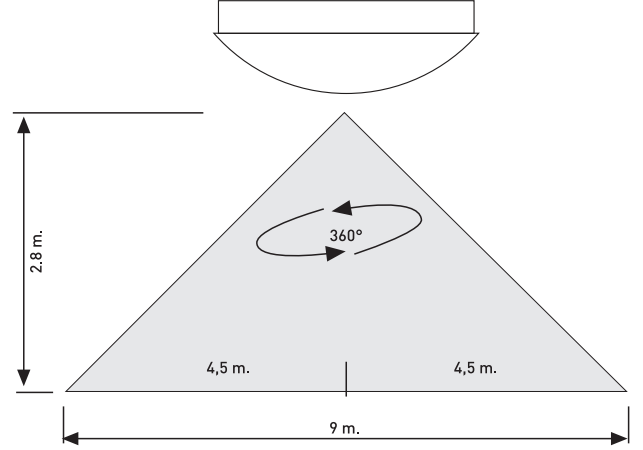

ÜRÜN ÖZELLİKLERİ

	ÜRÜN ÖLÇÜLERİ - PRODUCT SIZES 280 x 280 x 70 mm
	MONTAJ TİPİ - INSTALLATION TYPE Sıva Üstü - Surface Mounted
	MONTAJ YERİ - INSTALLATION LOCATION Girintisiz Tavan - Girintisiz Duvar Ceiling Without Recess - Wall without recess
	AYDINLATMA AÇISI - LIGHTING ANGLE Geniş - Wide (360°)
	AYDINLATMA TÜRÜ - LIGHTING TYPE 18W LED
	RENK GERİVERİM ENDEKSİ - COLOUR RENDERING INDEX Ra > 90 Gün Işığı - Warm White (3200K) Beyaz Işık - White (6500K)
	KORUMA DERESESİ - PROTECTION CLASS IP20 Class I (İç Mekan)
	ARMATÜR RENGİ - LUMINAIRE COLOUR Beyaz - White / Siyah - Black / Krom - Chrome
	ÇALIŞMA MODU - OPERATING MODE Radar Sensörlü - With (HF) Radar Sensor
	EK EKİPMAN - ADDITIONAL EQUIPMENT Acil Kitli Tek Akü Sistemi, 3 Saat Single Battery System With Emergency Kit, 3 hours
	ZAMAN AYARI - TIME SETTING 40 sn.