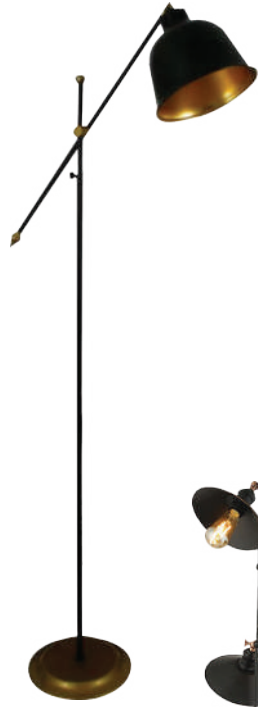

DEKORATİF LAMBADERLER
DECORATIVE FLOOR LAMPS

BFR4021

ÜRÜN KODU PRODUCT CODE	ÜRÜN ADI PRODUCT NAME	KOLİ ADET BOX PCS.	FİYAT PRICE
BFR4020	KANCA DEKORATİF LAMBADER	2	3.100.00 TL
BFR4021	LORENZ DEKORATİF LAMBADER	2	4.300.00 TL
BFR4022	SALKIM DEKORATİF LAMBADER	2	4.200.00 TL
BFR4023	UFO DEKORATİF LAMBADER	2	3.050.00 TL