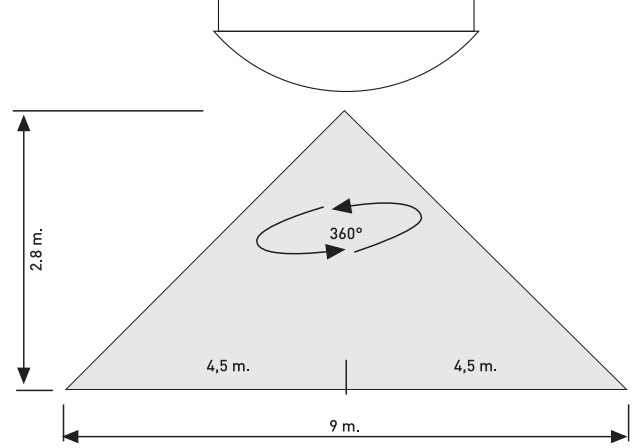

(HF) RADAR HAREKET SENSÖRLÜ LEDLİ TAVAN ARMATÜRLERİ

(HF) RADAR WITH MOTION SENSOR LED CEILING LUMINAİRES

HF Radar sensörlü ve ledli aydınlatma ürünüdür. 360 derece algılaması konut, ortak alan aydınlatmasında vazgeçilmezdir.

ÜRÜN ÖZELLİKLERİ

	ÜRÜN ÖLÇÜLERİ - PRODUCT SIZES 260 x 260 x 45 mm
	MONTAJ TİPİ - INSTALLATION TYPE Sıva Üstü - Surface Mounted
	MONTAJ YERİ - INSTALLATION LOCATION Girintisiz Tavan - Girintisiz Duvar Ceiling Without Recess - Wall without recess
	AYDINLATMA AÇISI - LIGHTING ANGLE Geniş - Wide (360°)
	AYDINLATMA TÜRÜ - LIGHTING TYPE 24W LED
	RENK GERİVERİM ENDEKSİ - COLOUR RENDERING INDEX Ra > 90 Parlak Beyaz - Bright White (4000K) Beyaz Işık - White (6500K)
	KORUMA DERESESİ - PROTECTION CLASS IP20 Class I (İç Mekan)
	ARMATÜR RENGİ - LUMINAİRE COLOUR Beyaz - White / Siyah - Black
	ÇALIŞMA MODU - OPERATING MODE Radar Sensörlü - With (HF) Radar Sensor
	EK EKİPMAN - ADDITIONAL EQUIPMENT Montaj Sabitleme Aparatı - Mounting Fixing Parts
	ZAMAN AYARI - TIME SETTING 40 sn.

ÜRÜN KODU PRODUCT CODE	ÜRÜN ADI PRODUCT NAME	KOLİ ADET BOX PCS.	FİYAT PRICE
BFR126-N	24W RADAR SENSÖRLÜ LEDLİ ARM. BEYAZ KASA (4000 K)	20	360.00 TL
BFR126-B	24W RADAR SENSÖRLÜ LEDLİ ARM. BEYAZ KASA (6500 K)	20	360.00 TL
BFR127-N	24W RADAR SENSÖRLÜ LEDLİ ARM. SİYAH KASA (4000 K)	20	360.00 TL
BFR127-B	24W RADAR SENSÖRLÜ LEDLİ ARM. SİYAH KASA (6500 K)	20	360.00 TL