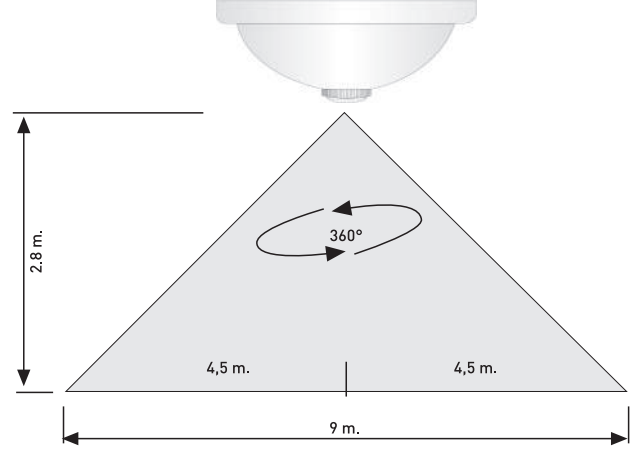

ÜRÜN ÖZELLİKLERİ

 **ÜRÜN ÖLÇÜLERİ - PRODUCT SIZES**
300 x 300 x 90 mm

 **MONTAJ TİPİ - INSTALLATION TYPE**
Sıva Üstü - Surface Mounted

 **MONTAJ YERİ - INSTALLATION LOCATION**
Girintisiz Tavan - Girintisiz Duvar
Ceiling Without Recess - Wall without recess