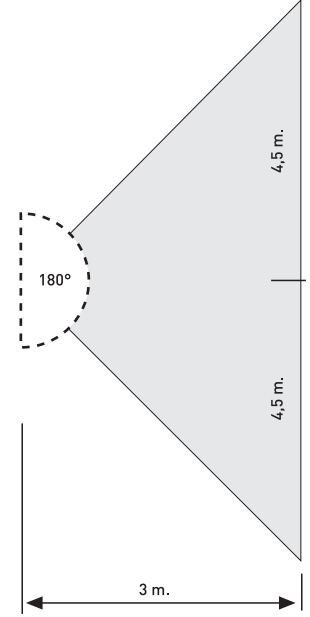

HAREKET SENSÖRLÜ APLİK MOTION SENSOR SCONCE

180 derece Hareket algılaması konut ortak alan aydınlatmasında vazgeçilmezdir.

ÜRÜN ÖZELLİKLERİ

ÜRÜN ÖLÇÜLERİ - PRODUCT SIZES
130 x 80 x 270 mm

MONTAJ TİPİ - INSTALLATION TYPE
Sıva Üstü - Surface Mounted

MONTAJ YERİ - INSTALLATION LOCATION
Girintisiz Tavan - Girintisiz Duvar
Ceiling Without Recess - Wall without recess

AYDINLATMA AÇISI - LIGHTING ANGLE
Geniş - Wide (180°)

AYDINLATMA TÜRÜ - LIGHTING TYPE
Max. 1x25W E27 - LED

RENK GERİVERİM ENDEKSİ - COLOUR RENDERING INDEX
Ra > 90
Parlak Beyaz - Bright White (4000K)
Beyaz Işık - White (6500K)

KORUMA DERESESİ - PROTECTION CLASS
IP20 Class I (İç Mekan)

ARMATÜR RENGİ - LUMINAIRE COLOUR
Beyaz - White / Siyah - Black

ÇALIŞMA MODU - OPERATING MODE
Sensörlü - With Sensor

EK EKİPMAN - ADDITIONAL EQUIPMENT
Montaj Sabitleme Aparatı - Mounting Fixing Parts

ZAMAN AYARI - TIME SETTING
10 sn. ± 1 sn. / 5 dak. ± 10 sn.
10 sec. ± 1 sec. / 5 min. ± 1 sec.

ÜRÜN KODU PRODUCT CODE	ÜRÜN ADI PRODUCT NAME	KOLİ ADET BOX PCS.	FİYAT PRICE
BFR105-B	18W HAREKET SENSÖRLÜ APLİK E27 (BEYAZ KASA)	24	396.00 TL
BFR105-S	18W HAREKET SENSÖRLÜ APLİK E27 (SİYAH KASA)	24	396.00 TL
BFR107-B	16W LEDLİ HAREKET SENS. APLİK (BEYAZ KASA)	24	450.00 TL
BFR107-S	16W LEDLİ HAREKET SENS. APLİK (SİYAH KASA)	24	450.00 TL