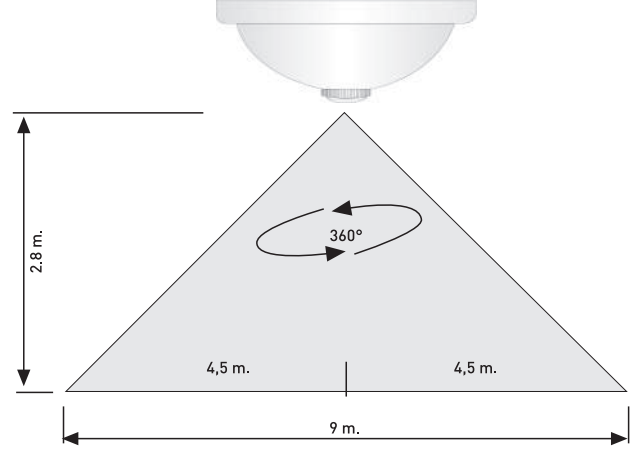

HAREKET SENSÖRLÜ TAVAN ARMATÜRLERİ (PLASTİK KASA)

CEILING LIGHTS WITH MOTION SENSOR (PLASTIC CASE)

Minimal sensörlü armatür ; minimalist yaşam , insan hayatında ki maddi ve manevi unsurları ihtiyaçlara göre sınırlayıp en aza indirgeyerek; daha fazla odaklanabilirlik sağlar. Hareket sensörleri minimalist bakış açısını hayatınıza kazandıran ürünlerdir.

ÜRÜN ÖZELLİKLERİ

ÜRÜN ÖLÇÜLERİ - PRODUCT SIZES
300 x 300 x 70 mm

MONTAJ TİPİ - INSTALLATION TYPE
Sıva Üstü - Surface Mounted

MONTAJ YERİ - INSTALLATION LOCATION
Girintisiz Tavan - Girintisiz Duvar
Ceiling Without Recess - Wall without recess

AYDINLATMA AÇISI - LIGHTING ANGLE
Geniş - Wide (360°)

AYDINLATMA TÜRÜ - LIGHTING TYPE
18W LED

RENK GERİVERİM ENDEKSİ - COLOUR RENDERING INDEX
Ra > 90
Gün Işığı - Warm White (3200K)
Beyaz Işık - White (6500K)

KORUMA DERESESİ - PROTECTION CLASS
IP20 Class I (İç Mekan)

ARMATÜR RENGİ - LUMINAIRE COLOUR
Beyaz - White

ÇALIŞMA MODU - OPERATING MODE
Sensörlü - With Sensor

EK EKİPMAN - ADDITIONAL EQUIPMENT
Acil Kitli Tek Akü Sistemi, 3 Saat
Single Battery System With Emergency Kit, 3 hours

ZAMAN AYARI - TIME SETTING
10 sn. ± 1 sn. / 5 dak. ± 10 sn.
10 sec. ± 1 sec. / 5 min. ± 1 sec.

ÜRÜN KODU PRODUCT CODE	ÜRÜN ADI PRODUCT NAME	KOLİ ADET BOX PCS.	FİYAT PRICE
BFR125	18W OKYANUS LEDLİ SENSÖRLÜ ARMATÜR (3200 K)	12	324.00 TL
BFR125	18W OKYANUS LEDLİ SENSÖRLÜ ARMATÜR (6500 K)	12	324.00 TL
BFR130	18W ACİL KİTLİ OKYANUS LEDLİ SENSÖRLÜ ARMATÜR (3200 K)	12	486.00 TL
BFR130	18W ACİL KİTLİ OKYANUS LEDLİ SENSÖRLÜ ARMATÜR (6500 K)	12	486.00 TL