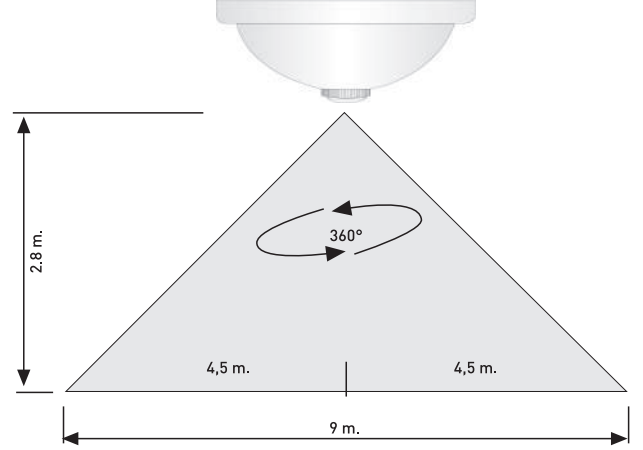

HAREKET SENSÖRLÜ TAVAN ARMATÜRLERİ (PLASTİK KASA)

CEILING LIGHTS WITH MOTION SENSOR (PLASTIC CASE)

Konforun ve kolaylığın aracıları olan ürünleri ile akıllı sensör sistemleri, rahatlık ve güven getirir.

ÜRÜN ÖZELLİKLERİ

- **ÜRÜN ÖLÇÜLERİ - PRODUCT SIZES**
  300 x 300 x 90 mm
- **MONTAJ TİPİ - INSTALLATION TYPE**
  Sıva Üstü - Surface Mounted
- **MONTAJ YERİ - INSTALLATION LOCATION**
  Girintisiz Tavan - Girintisiz Duvar
  Ceiling Without Recess - Wall without recess
- **AYDINLATMA AÇISI - LIGHTING ANGLE**
  Geniş - Wide (360°)
- **AYDINLATMA TÜRÜ - LIGHTING TYPE**
  Max. 2x25W E27 - LED
- **RENK GERİVERİM ENDEKSİ - COLOUR RENDERING INDEX**
  Ra > 90
  Gün Işığı - Warm White (3200K)
  Beyaz Işık - White (6500K)
- **KORUMA DERESESİ - PROTECTION CLASS**
  IP20 Class I (İç Mekan)
- **ARMATÜR RENGİ - LUMINAIRE COLOUR**
  Beyaz - White
- **ÇALIŞMA MODU - OPERATING MODE**
  Sensörlü - With Sensor
- **EK EKİPMAN - ADDITIONAL EQUIPMENT**
  Acil Kitli Tek Akü Sistemi, 3 Saat
  Single Battery System With Emergency Kit, 3 hours
- **ZAMAN AYARI - TIME SETTING**
  10 sn. ± 1 sn. / 5 dak. ± 10 sn.
  10 sec. ± 1 sec. / 5 min. ± 1 sec.

ÜRÜN KODU PRODUCT CODE	ÜRÜN ADI PRODUCT NAME	KOLİ ADET BOX PCS.	FİYAT PRICE
BFR101-P	SENSÖRLÜ ARMATÜR (E27)	12	319.00 TL
BFR102-P	ACİL KİTLİ SENSÖRLÜ ARMATÜR (E27)	12	486.00 TL
BFR103-P	18W LEDLİ SENSÖRLÜ ARMATÜR	12	396.00 TL
BFR104-P	18W KİTLİ LEDLİ SENSÖRLÜ ARMATÜR	12	558.00 TL